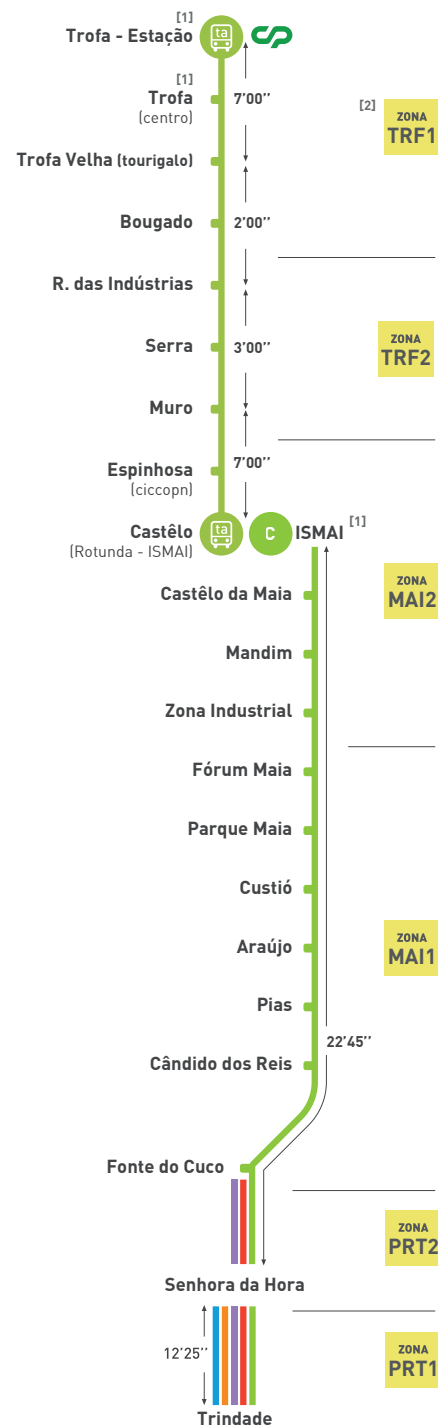

08:00

08:40

09:22

12:42

14:17

15:42

17:00

17:40

18:21

18:58

19:40

Sábados

Horas

06:47

08:17

09:20

12:47

14:17

18:17

Domingos e Feriados

Horas

08:50

11:20

14:17

16:47

18:47

Partidas ISMAI

Dias Úteis

Horas

07:15

08:05

08:41

09:25

11:55

13:25

14:55

16:25

17:40

18:25

19:05

19:45

20:25

Sábados

Horas

07:40

08:45

10:05

13:25

17:25

19:25

Domingos e Feriados

Horas

09:33

12:03

15:24

17:24

19:24

REDE DE VENDAS ANDANTE

Lojas com atendimento personalizado

	Dias Úteis	Sábados	Domingos e Feriados
Trindade	08:00	09:00	.
	18:30	12:30	.
Casa da Música	08:00	09:00	.
	18:30	12:30	.
Maia (encerra 12:30-14:00)	09:00	.	.
	17:00	.	.
Trofa (encerra 11:30-12:00)	06:45	.	.
	14:45	.	.

* Funções restritas

Apenas carregamento de Títulos de Transporte das 6:45 - 8:00

Informação

Para viajar nos Transportes Alternativos estão disponíveis, na Rede de Vendas Andante, diversos títulos intermodais ajustados ao zonamento e tipo de uso pretendido para o tarifário Intermodal Andante em vigor.

ATENÇÃO:

Os Clientes portadores de Assinatura Mensal Transportes Alternativos somente podem utilizar o serviço de Metro entre as estações ISMAI e Trindade e o serviço de Transportes Alternativos e apenas nas respetivas zonas carregadas nessa assinatura TA válida.

[1] Nestas paragens não se vendem títulos a bordo

[2] Actualmente, a Zona TRF1 só não é considerada para efeitos de tarifário no sistema de Transportes Alternativos

Tempos de viagem Zonas de partida

Tempos de viagem estimados (dependentes das condições de tráfego rodoviário entre a Trofa e o ISMAI)

Aviso | Não é permitida troca a bordo de cartões Andante sem viagens por cartões de títulos pré-carregados