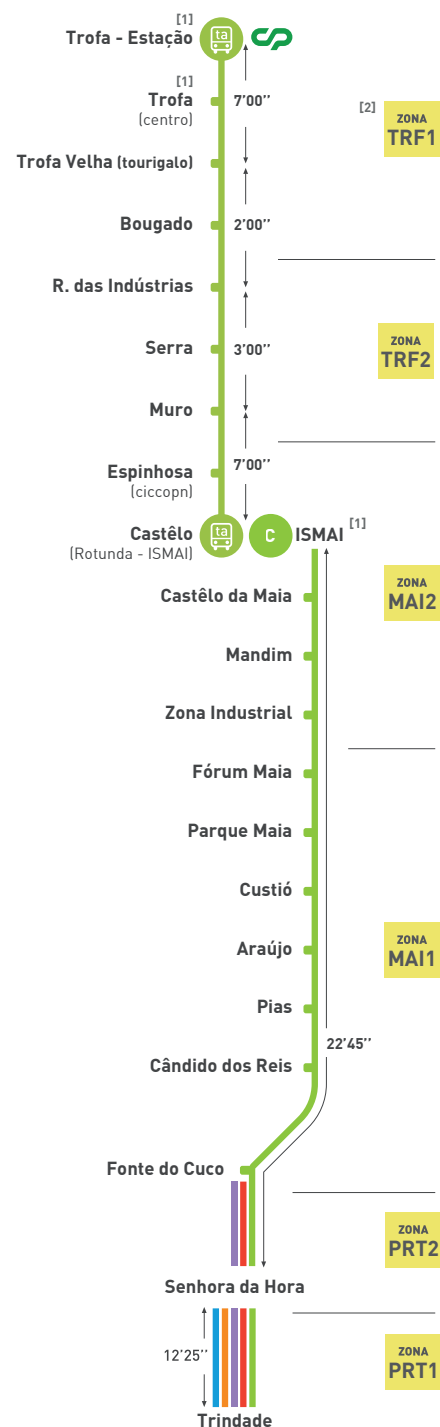

Horários ISMAI > TROFA

TRANSPORTES ALTERNATIVOS

Partidas TROFA ESTAÇÃO

Dias Úteis

Horas

06:45

07:25

07:50

08:45

09:40

12:40

14:25

15:30

17:05

17:30

18:15

19:15

19:45

Sábados

Horas

06:45

08:15

09:45

12:45

14:45

18:15

Domingos e Feriados

Horas

08:45

11:15

14:15

16:40

18:40

Partidas ISMAI

Dias Úteis

Horas

07:20

08:15

08:35

09:15

12:00

13:30

14:55

16:30

17:40

18:25

19:00

19:40

20:25

Sábados

Horas

07:55

08:45

10:15

13:35

17:35

19:35

Domingos e Feriados

Horas

09:45

12:05

15:05

17:05

19:35

ATENÇÃO:

Os Clientes portadores de Assinatura Mensal Transportes Alternativos somente podem utilizar o serviço de Metro entre as estações ISMAI e Trindade e o serviço de Transportes Alternativos e apenas nas respetivas zonas carregadas nessa assinatura TA válida.

REDE DE VENDAS ANDANTE

Lojas com atendimento personalizado

	Dias Úteis	Sábados	Domingos e Feriados
Trindade	8:00	9:00	.
	18:30	12:30	.
Casa da Música	8:00	9:00	.
	18:30	12:30	.
Maia (encerra 12:30-14:00)	9:00	.	.
	17:00	.	.
Trofa (encerra 11:30-12:00)	6:35*	.	.
	14:50	.	.

* Funções restritas

Apenas carregamento de Títulos de Transporte das 6:45 - 8:00

Informação

Para viajar nos Transportes Alternativos estão disponíveis, na Rede de Vendas Andante, diversos títulos intermodais ajustados ao zonamento e tipo de uso pretendido para o tarifário Intermodal Andante em vigor.

Tempos de viagem Zonas de partida

[1]

Nestas paragens não se vendem títulos a bordo

[2]

Actualmente, a Zona TRF1 só não é considerada para efeitos de tarifário no sistema de Transportes Alternativos

Tempos de viagem estimados

(dependentes das condições de tráfego rodoviário entre a Trofa e o ISMAI)

Aviso | Não é permitida troca a bordo de cartões Andante sem viagens por cartões de títulos pré-carregados