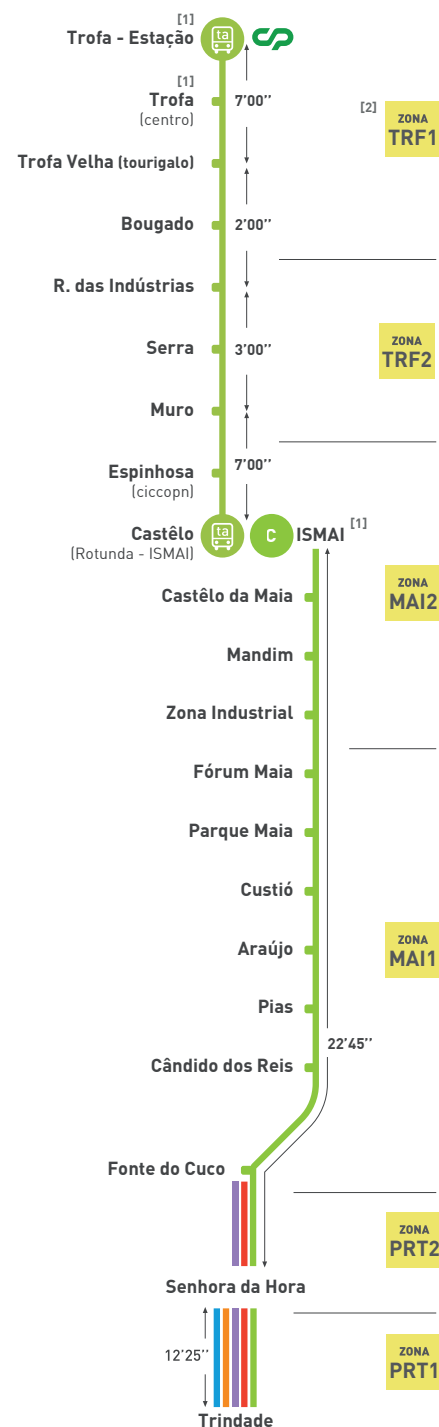

Horários ISMAI > TROFA

TRANSPORTES ALTERNATIVOS

Partidas TROFA ESTAÇÃO

Dias Úteis

Horas

06:45

07:30

07:55

08:45

09:25

12:40

14:35

15:30

16:30

17:30

18:15

18:55

19:45

Sábados

Horas

06:45

08:15

09:15

12:40

14:40

18:15

Domingos e Feriados

Horas

08:45

11:15

14:40

16:40

18:40

Partidas ISMAI

Dias Úteis

Horas

07:20

08:15

08:40

09:25

12:00

13:30

15:00

16:30

17:30

18:25

19:05

19:50

20:25

Sábados

Horas

07:55

08:45

10:05

13:35

17:45

19:45

Domingos e Feriados

Horas

09:35

12:05

15:05

17:05

19:35

ATENÇÃO:

Os Clientes portadores de Assinatura Mensal Transportes Alternativos somente podem utilizar o serviço de Metro entre as estações ISMAI e Trindade e o serviço de Transportes Alternativos e apenas nas respetivas zonas carregadas nessa assinatura TA válida.

REDE DE VENDAS ANDANTE

Lojas com atendimento personalizado

	Dias Úteis	Sábados	Domingos e Feriados
Trindade	8:00	9:00	.
	18:30	12:30	.
Casa da Música	8:00	9:00	.
	18:30	12:30	.
Maia (encerra 12:30-14:00)	9:00	.	.
	17:00	.	.
Trofa (encerra 11:30-12:00)	6:35*	.	.
	14:50	.	.

* Funções restritas

Apenas carregamento de Títulos de Transporte das 6:45 - 8:00

Informação

Para viajar nos Transportes Alternativos estão disponíveis, na Rede de Vendas Andante, diversos títulos intermodais ajustados ao zonamento e tipo de uso pretendido para o tarifário Intermodal Andante em vigor.

Tempos de viagem Zonas de partida

[1] Nestas paragens não se vendem títulos a bordo

[2] Actualmente, a Zona TRF1 só não é considerada para efeitos de tarifário no sistema de Transportes Alternativos

Tempos de viagem estimados (dependentes das condições de tráfego rodoviário entre a Trofa e o ISMAI)

Aviso | Não é permitida troca a bordo de cartões Andante sem viagens por cartões de títulos pré-carregados