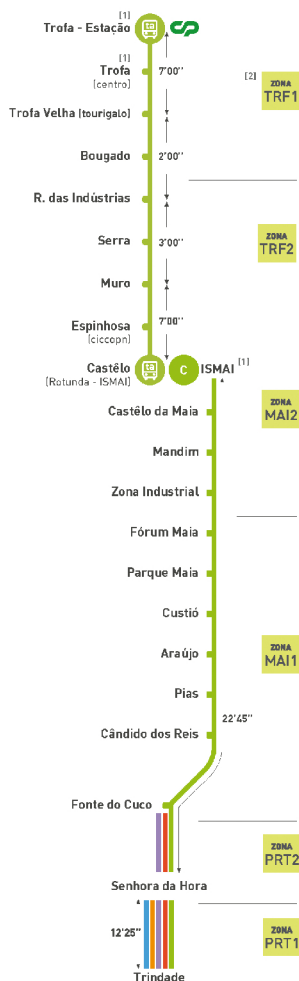

Horários ISMAI > TROFA

TRANSPORTES ALTERNATIVOS

Partidas TROFA ESTAÇÃO

Dias Úteis

Horas
06:45
07:25
07:55
08:45
09:40
12:40
14:25
15:30
17:05
17:30
18:10
19:20
19:45

Sábados

Horas
06:45
08:15
09:45
12:45
14:45
18:15

Domingos e Feriados

Horas
08:45
11:15
14:15
16:45
18:45

Partidas ISMAI

Dias Úteis

Horas
07:20
08:15
08:40
09:15
12:00
13:30
15:00
17:00
17:40
18:25
19:00
19:40
20:25

Sábados

Horas
07:55
08:45
10:05
13:35
17:35
19:35

Domingos e Feriados

Horas
09:35
12:05
15:05
17:05
19:35

ATENÇÃO:

Os Clientes portadores de Assinatura Mensal Transportes Alternativos somente podem utilizar o serviço de Metro entre as estações ISMAI e Trindade e o serviço de Transportes Alternativos e apenas nas respetivas zonas carregadas nessa assinatura TA válida.

REDE DE VENDAS ANDANTE

Lojas com atendimento personalizado

	Dias Úteis	Sábados	Domingos e Feriados
Trindade	8:00 18:30	9:00 12:30	.
Casa da Música	8:00 18:30	9:00 12:30	.
Maia (encerra 12:30-14:00)	9:00 17:00	.	.
Trofa (encerra 11:30-12:00) *	6:35 14:50	.	.

* Funções restritas
Apenas carregamento de Títulos de Transporte das 6:45 - 8:00

Informação

Tempos de viagem

Zonas de partida

[1] Nestas paragens não se vendem títulos a bordo

[2] Actualmente, a Zona TRF1 só não é considerada para efeitos de tarifário no sistema de Transportes Alternativos

Tempos de viagem estimados (dependentes das condições de tráfego rodoviário entre a Trofa e o ISMAI)

Aviso | Não é permitida troca a bordo de cartões Andante sem viagens por cartões de títulos pré-carregados