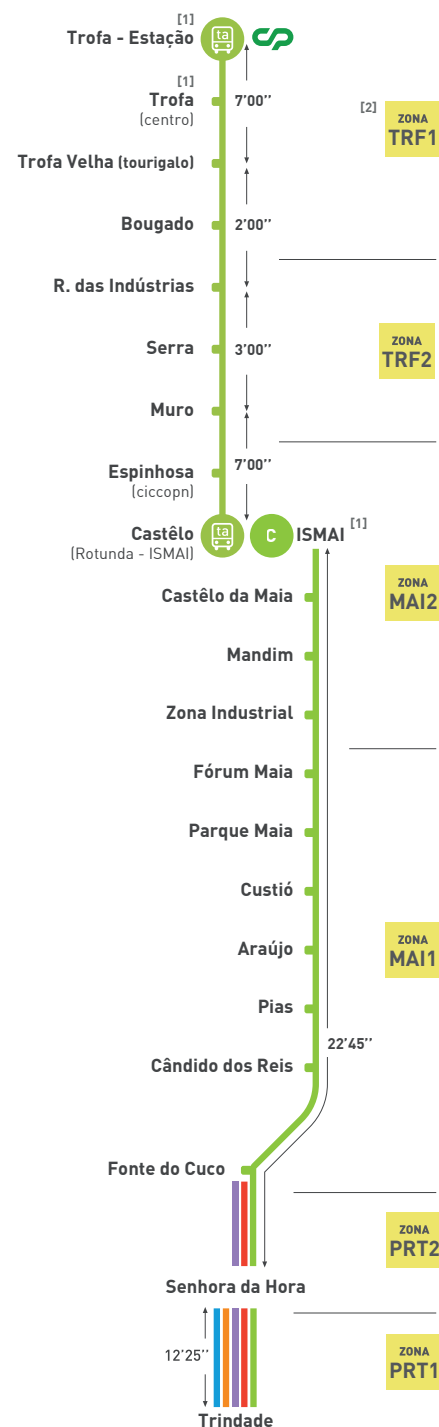

Horários ISMAI > TROFA TRANSPORTES ALTERNATIVOS

Partidas TROFA ESTAÇÃO

Dias Úteis

Horas

06:45

07:35

07:55

08:45

09:30

12:30

14:30

15:30

16:20

17:30

18:20

18:45

19:40

Sábados

Horas

06:45

08:05

09:40

12:40

14:25

18:00

Domingos e Feriados

Horas

08:45

11:15

14:25

16:40

18:40

Partidas ISMAI

Dias Úteis

Horas

07:20

08:15

08:40

09:25

11:50

12:50

14:50

16:45

17:30

18:15

19:05

19:50

20:45

Sábados

Horas

08:00

08:45

10:05

13:45

17:45

19:45

Domingos e Feriados

Horas

09:35

12:05

15:05

17:05

19:25

ATENÇÃO:

Os Clientes portadores de Assinatura Mensal Transportes Alternativos somente podem utilizar o serviço de Metro entre as estações ISMAI e Trindade e o serviço de Transportes Alternativos e apenas nas respetivas zonas carregadas nessa assinatura TA válida.

REDE DE VENDAS ANDANTE

Lojas com atendimento personalizado

	Dias Úteis	Sábados	Domingos e Feriados
Trindade	08:00	09:00	.
	18:30	12:30	.
Casa da Música	08:00	09:00	.
	18:30	12:30	.
Maia (encerra 12:30-14:00)	09:00	.	.
	17:00	.	.
Trofa (encerra 11:30-12:00)	06:35	.	.
	14:50	.	.

* Funções restritas

Apenas carregamento de Títulos de Transporte das 06:45 - 08:00

Informação

Para viajar nos Transportes Alternativos estão disponíveis, na Rede de Vendas Andante, diversos títulos intermodais ajustados ao zonamento e tipo de uso pretendido para o tarifário Intermodal Andante em vigor.

Tempos de viagem Zonas de partida

[1]

Nestas paragens não se vendem títulos a bordo

[2]

Actualmente, a Zona TRF1 só não é considerada para efeitos de tarifário no sistema de Transportes Alternativos

Tempos de viagem estimados

(dependentes das condições de tráfego rodoviário entre a Trofa e o ISMAI)

Aviso | Não é permitida troca a bordo de cartões Andante sem viagens por cartões de títulos pré-carregados