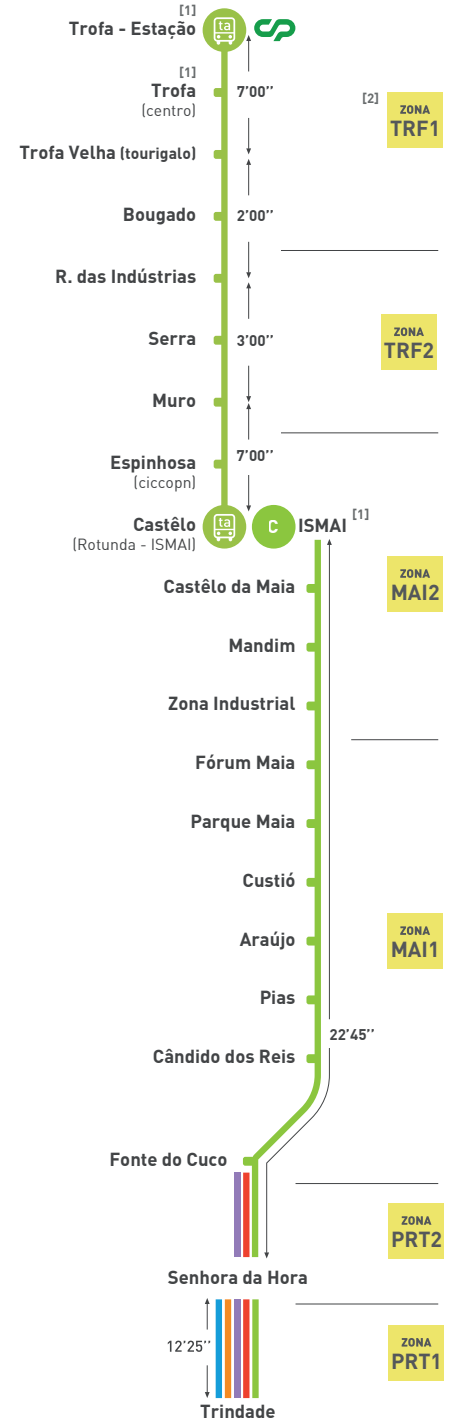

Horários ISMAI > TROFA TRANSPORTES ALTERNATIVOS

Partidas TROFA ESTAÇÃO

Dias Úteis

Horas

06:45

07:30

07:55

08:45

09:25

12:40

14:35

15:30

16:30

17:30

18:15

18:55

19:45

Sábados

Horas

06:45

08:15

09:15

12:40

14:40

18:15

Domingos e Feriados

Horas

08:45

11:15

14:40

16:40

18:40

Partidas ISMAI

Dias Úteis

Horas

07:20

08:15

08:40

09:30

12:00

13:30

15:00

16:30

17:30

18:25

19:05

19:45

Sábados

Horas

07:55

08:50

10:05

13:35

17:35

19:35

Domingos e Feriados

Horas

09:35

12:05

15:05

17:05

19:35

ATENÇÃO:

Os Clientes portadores de Assinatura Mensal Transportes Alternativos somente podem utilizar o serviço de Metro entre as estações ISMAI e Trindade e o serviço de Transportes Alternativos e apenas nas respetivas zonas carregadas nessa assinatura TA válida.

REDE DE VENDAS ANDANTE

Lojas com atendimento personalizado

	Dias Úteis	Sábados	Domingos e Feriados
Trindade	8:00	9:00	.
	18:30	12:30	.
Casa da Música	8:00	9:00	.
	18:30	12:30	.
Maia (encerra 12:30-14:00)	9:00	.	.
	17:00	.	.
Trofa (encerra 11:30-12:00)	6:35*	.	.
	14:50	.	.

* Funções restritas

Apenas carregamento de Títulos de Transporte das 6:45 - 8:00

Informação

Para viajar nos Transportes Alternativos estão disponíveis, na Rede de Vendas Andante, diversos títulos intermodais ajustados ao zonamento e tipo de uso pretendido para o tarifário Intermodal Andante em vigor.

Tempos de viagem Zonas de partida

[1]

Nestas paragens não se vendem títulos a bordo

[2]

Actualmente, a Zona TRF1 só não é considerada para efeitos de tarifário no sistema de Transportes Alternativos

Tempos de viagem estimados

(dependentes das condições de tráfego rodoviário entre a Trofa e o ISMAI)

Aviso | Não é permitida troca a bordo de cartões Andante sem viagens por cartões de títulos pré-carregados