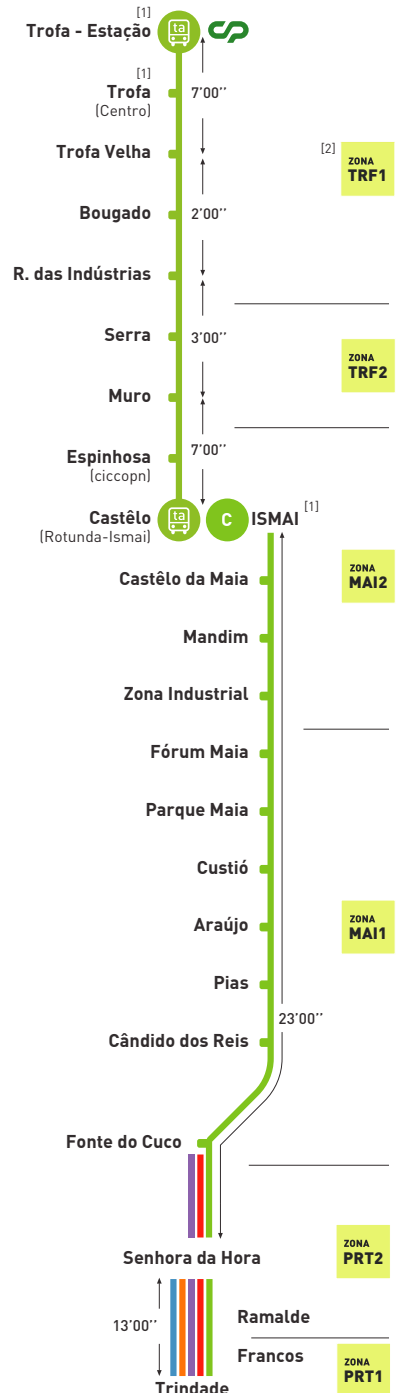

#### Dias Úteis

Horas

07:11

08:02

08:41

09:25

11:55

13:25

14:55

16:25

17:25

18:25

19:05

19:45

20:25

#### Sábados

Horas

07:40

08:54

09:54

13:25

17:25

19:25

### Tempos de viagem

Zonas de partida